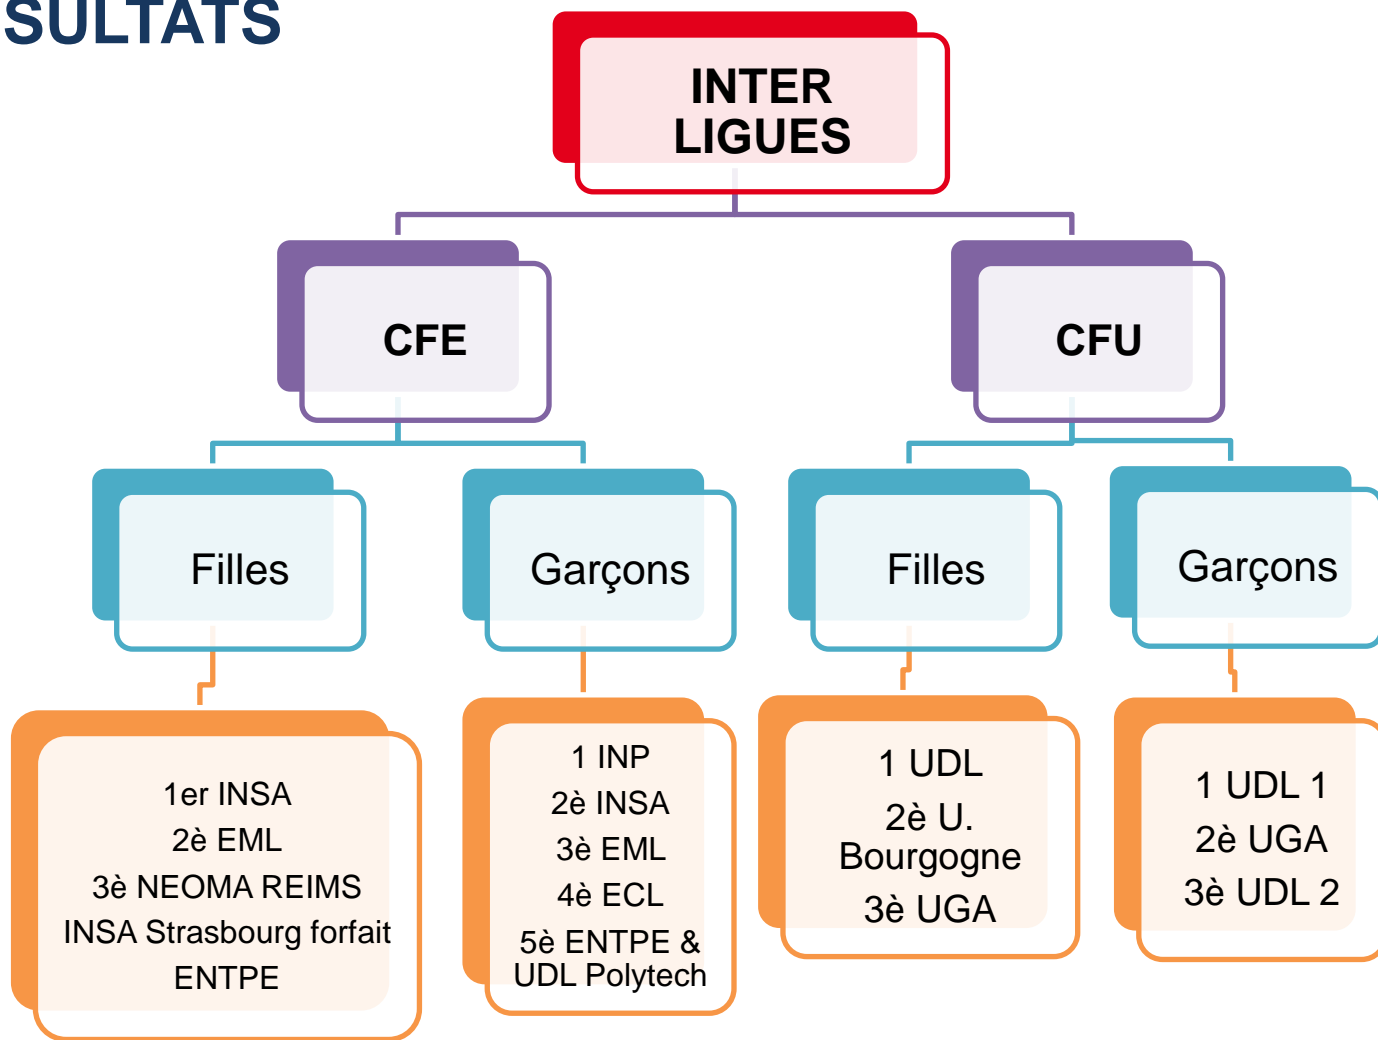

III RESULTATS