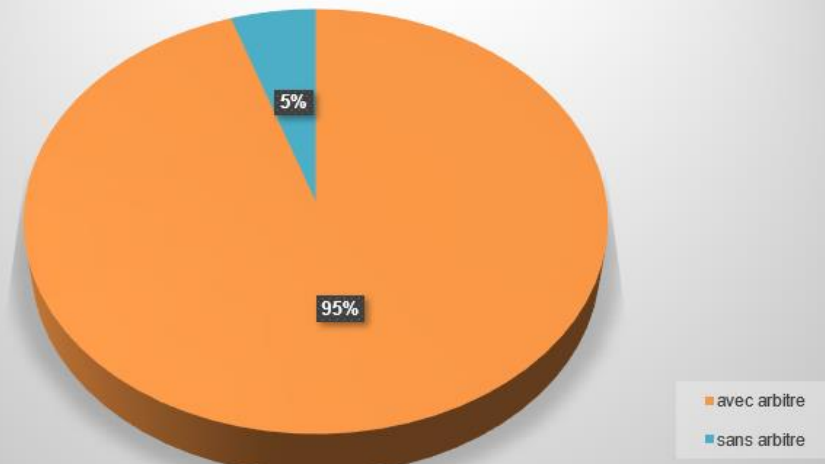

HAND ARBITRES PAR MATCH