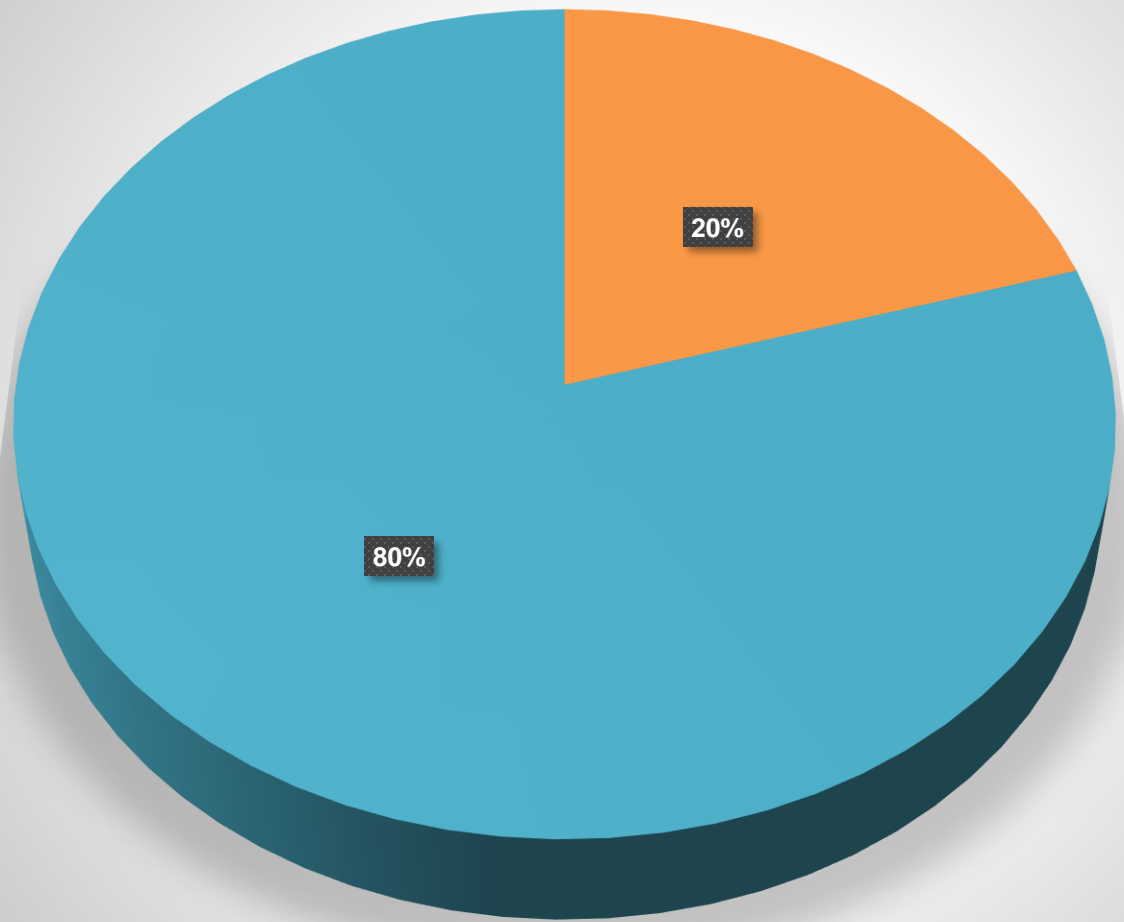

Basket / 3x3 = 402 matchs programmés

- ANNULES
- JOUES