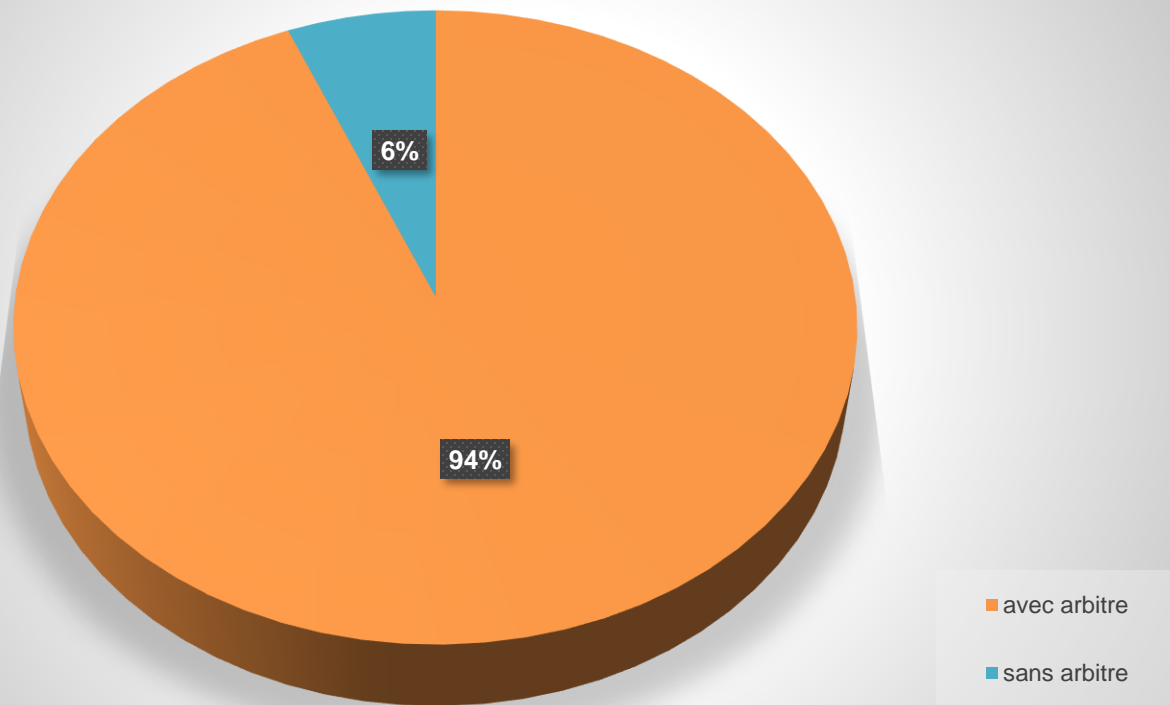

*Annulés dans la journée =
 Forfaits
 Annulés
 Reportés

Basket / 3x3 = 402 matchs programmés

- ANNULES
- JOUES

ARBITRES PAR MATCH

BASE D'ARBITRES

Arbitres Fédéraux : 17 (4 disponibles en après-midi)

Arbitres CUA2 : 2