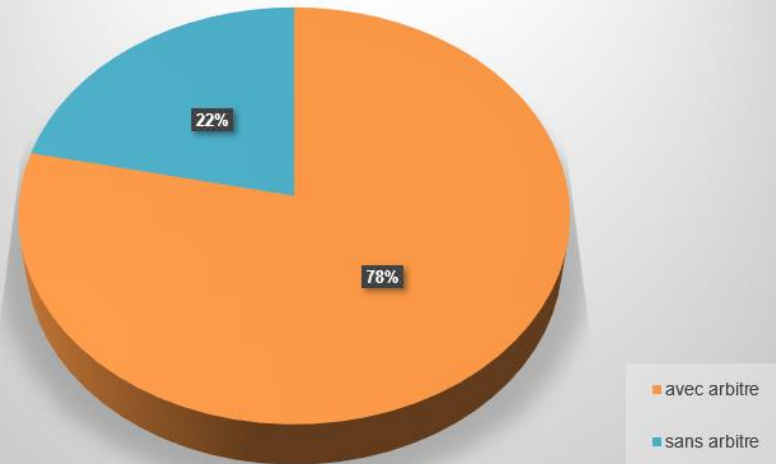

COMPARAISON AVEC VOLLEY ET HAND

VOLLEY ARBITRES PAR MATCH