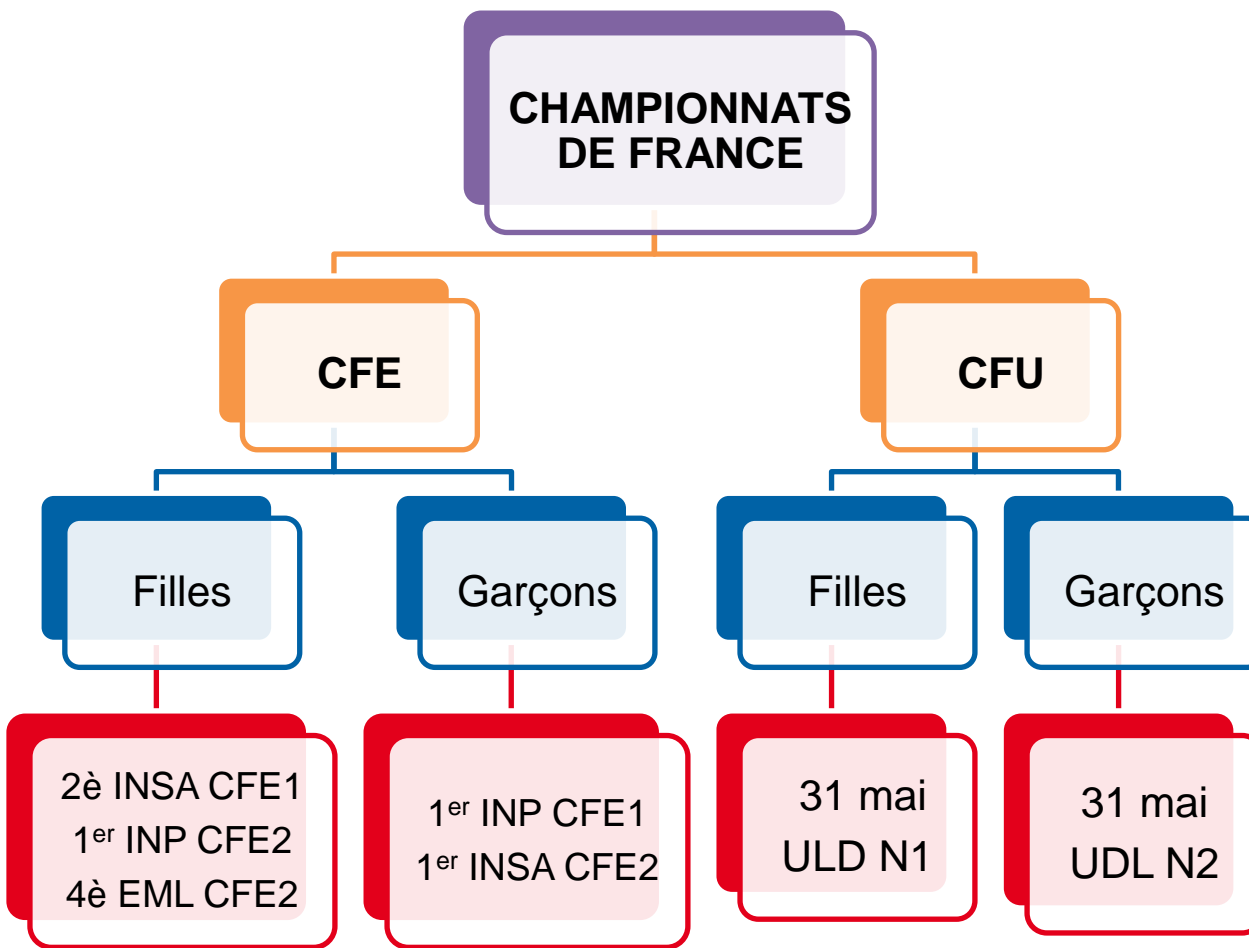

COMPARAISON AVEC VOLLEY ET HAND

VOLLEY ARBITRES PAR MATCH

HAND ARBITRES PAR MATCH

MATCHS PROGRAMMES SPORT CO – 1.675

OTM BASKET

Formateur
Alexandre DESBOIS

Total inscrits : 7

- 5 formations théoriques dans la salle de réunion du SIUAPS
- 5 formations pratiques (une formation sur les 24sec, une formation lors de matchs académiques + 3 séances lors des barrages CFE/CFU)
- 3 étudiantes vont passer l'examen fédéral les 3 et 9 juin pour officier en championnat de France FFBB l'an prochain : Manon Fardel, Jade Lemoine et Faustine Palfroy
- 4 étudiantes vont m'accompagner lors des Championnats de France Universitaire a Rennes du 30 mai au 2 juin pour tenir les tables de marque.

III RESULTATS

RESULTATS JEUNES FILLES ACADEMIQUE

RESULTATS BASKETBALL FEMININ

P2 BBFA1PA	
1ER	LYON 1 SCIENCES-1
2EME	INSA-1
3EME	EML-1
4EME	LYON 2-1
	LYON 3-1
ALLER/RETOUR	

Pas de finales académique
1er Champion d'Académie

P2 BBFA2PA	
1ER	INSA-2
2EME	ENTPE-1
3EME	ENS
4EME	LYON 1 SCIENCES-2
5EME	EML-2
ALLER	

P2 BBFA2PB	
1ER	INSEEC
2EME	LYON 2 IEP
3EME	LYON 1 SANTE
ALLER/RETOUR	

P2 BBFA2PC	
1ER	ESA
2EME	LYON 1 SCIENCES-3
3EME	LYON 3-1
4EME	LYON 3-2
ALLER	