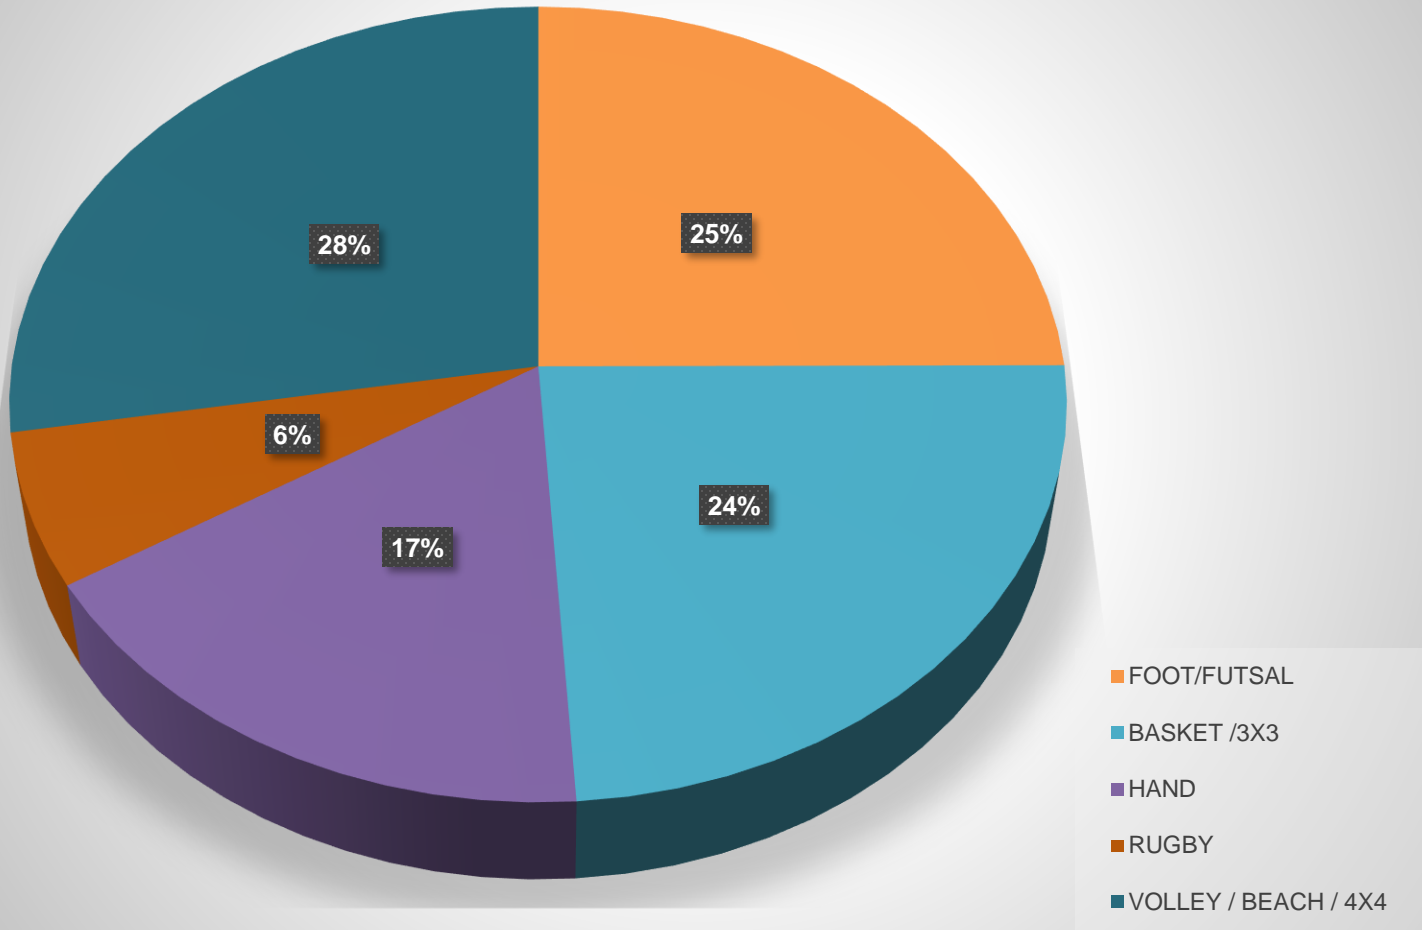

COMPARAISON AVEC VOLLEY ET HAND

VOLLEY ARBITRES PAR MATCH

HAND ARBITRES PAR MATCH

MATCHS PROGRAMMES SPORT CO – 1.675

OTM BASKET

Formateur
Alexandre DESBOIS

Total inscrits : 7

- 5 formations théoriques dans la salle de réunion du SIUAPS
- 5 formations pratiques (une formation sur les 24sec, une formation lors de matchs académiques + 3 séances lors des barrages CFE/CFU)
- 3 étudiantes vont passer l'examen fédéral les 3 et 9 juin pour officier en championnat de France FFBB l'an prochain : Manon Fardel, Jade Lemoine et Faustine Palfroy
- 4 étudiantes vont m'accompagner lors des Championnats de France Universitaire a Rennes du 30 mai au 2 juin pour tenir les tables de marque.