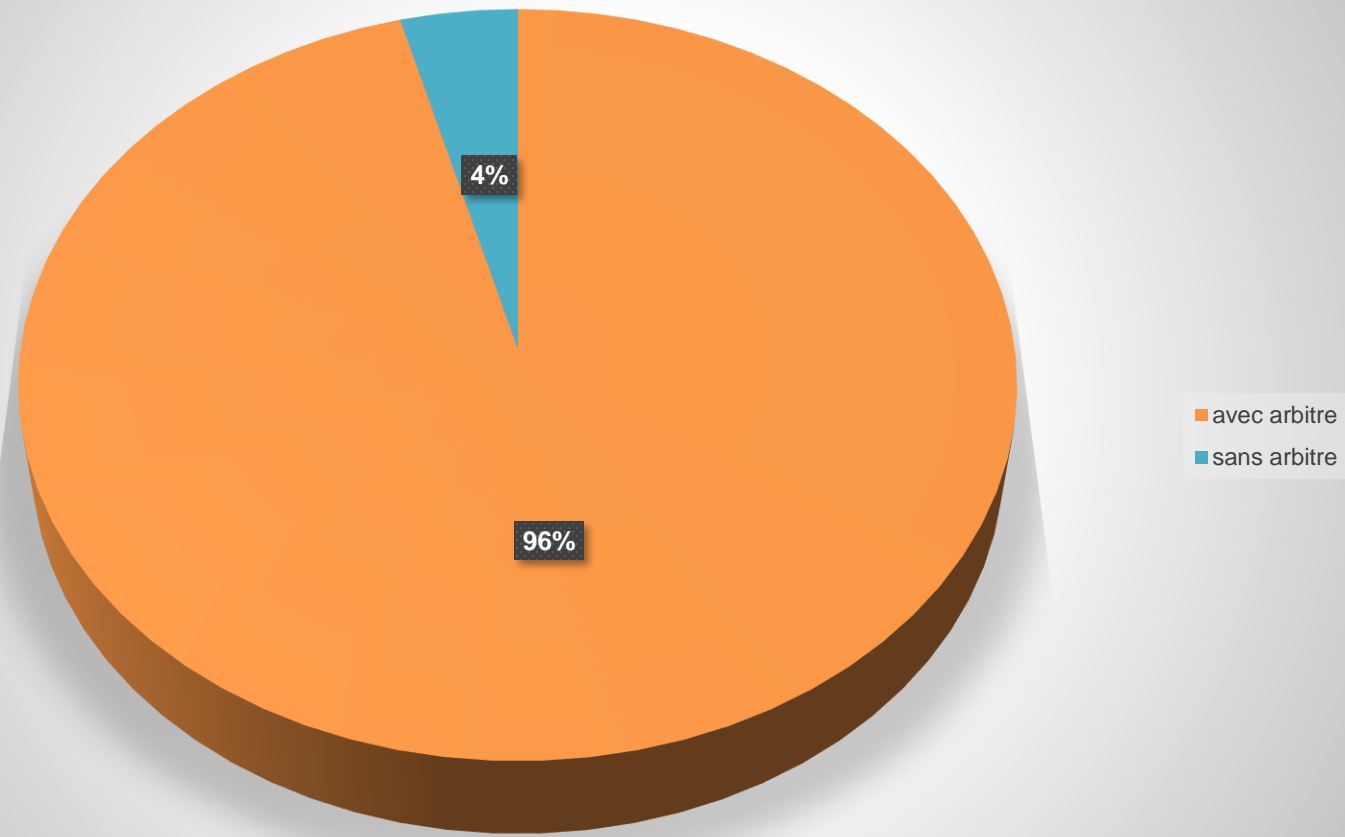

II - ARBITRAGE

STATISTIQUES RUGBY

26 SEMAINES

104 MATCHS PROGRAMMES
ACAD – INTER LIGUE

32 MATCHS ANNULES

72 MATCHS JOUES

3 MATCHS SANS ARBITRE
(tournoi en début de saison)

SPORT CO : 1.675 MATCHS PROGRAMMES ENTRE OCTOBRE ET MAI

BASE D'ARBITRES

Arbitres Fédéraux : 12 (3 disponibles en après-midi)

Arbitres CUA2 : 3

RUGBY ARBITRE PAR MATCH

III – BILAN 2022 - 2023

RUGBY = 104 MATCHS PROGRAMMES

III – BILAN 2022 - 2023

Tous les résultats sont disponibles sur le site de la ligue
lien : <https://sport-u-auvergnerhonealpes.com/>