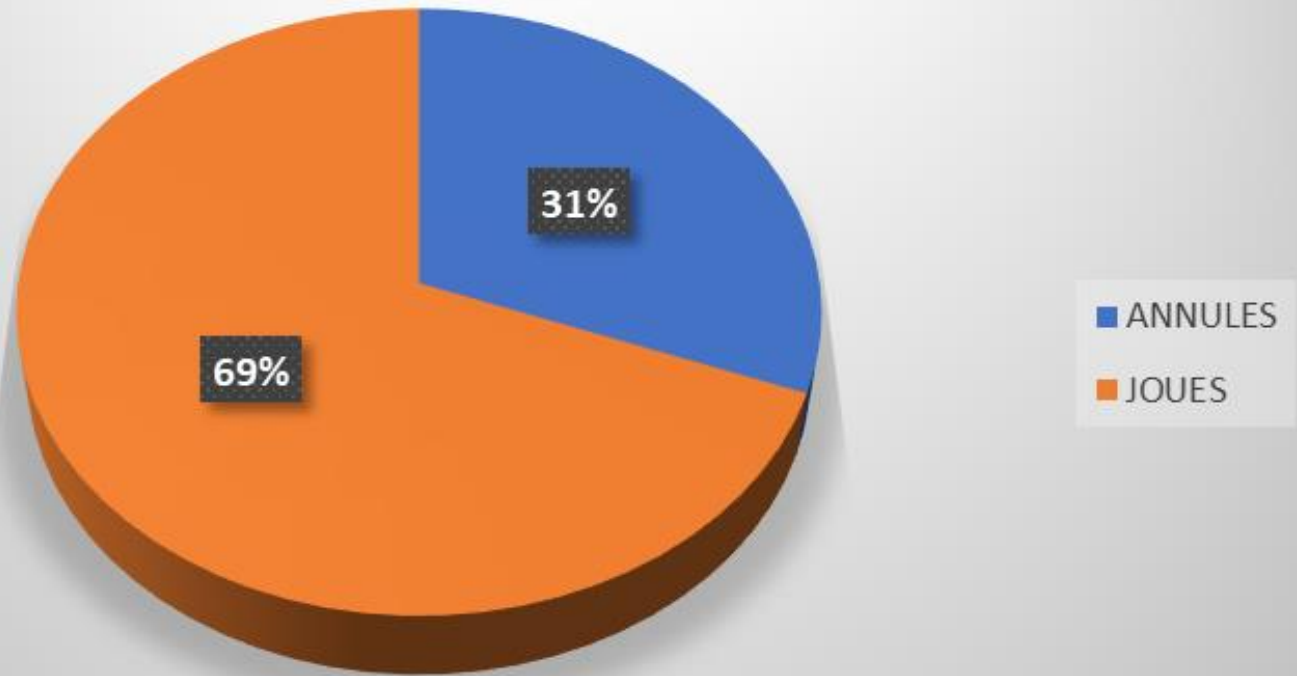

BASE D'ARBITRES

Arbitres Fédéraux : 12 (3 disponibles en après-midi)

Arbitres CUA2 : 3

RUGBY ARBITRE PAR MATCH

III – BILAN 2022 - 2023

RUGBY = 104 MATCHS PROGRAMMES

III – BILAN 2022 - 2023

Tous les résultats sont disponibles sur le site de la ligue
lien : <https://sport-u-auvergnerhonealpes.com/>